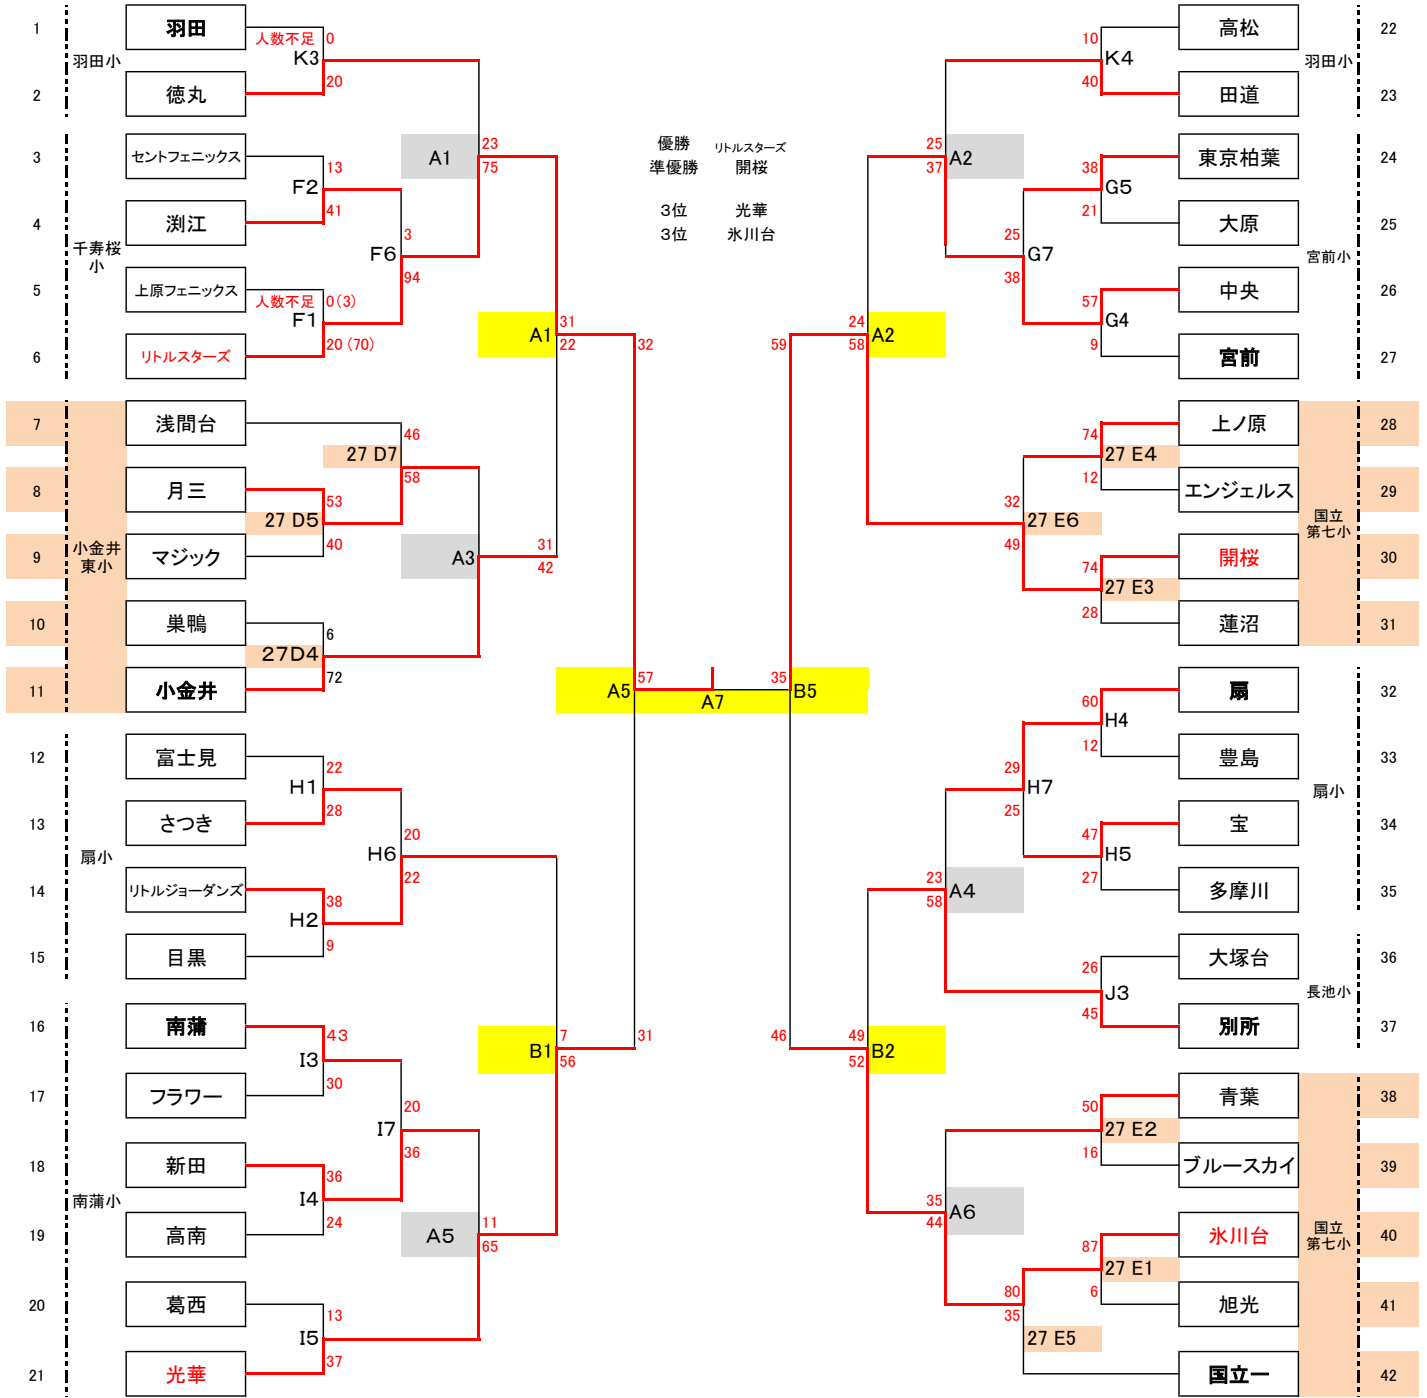

平成27年スポーツ少年団競技別交流大会
ミニバスケットボールの部 女子組合せ

6/27(土) 6/28(日) 各小学校体育館
7/4(土) 7/5(日) 駒沢体育館

5-①-5-⑤-5-①-5
6-①-6-⑤-6-①-6

インターバル 10分
インターバル 10分

6/27・28 他 7/4 駒沢 7/5 駒沢 7/5 駒沢 7/4 駒沢 6/27・28 他

優勝 リトルスターズ
準優勝 開桜
3位 光華
3位 氷川台

A, B	駒沢体育館
Cコート	東綾瀬小
Dコート	小金井東小
Eコート	国立第七小
Fコート	千寿桜小

(60分)	6/27	6/28	(60分)	7/4	7/5
1	9:15	9:30	1	10:00	9:15
2	10:15	10:30	2	11:00	10:15
3	11:15	11:30	3	12:00	11:15
4	12:15	12:30	4	13:00	12:15
5	13:15	13:30	5	14:00	13:15
6	14:15	14:30	6	15:00	14:15
7	15:15	15:30	7	16:00	15:15
			8	17:00	16:15

Gコート	宮前小
Hコート	扇小
Iコート	南蒲小
Jコート	長池小
Kコート	羽田小