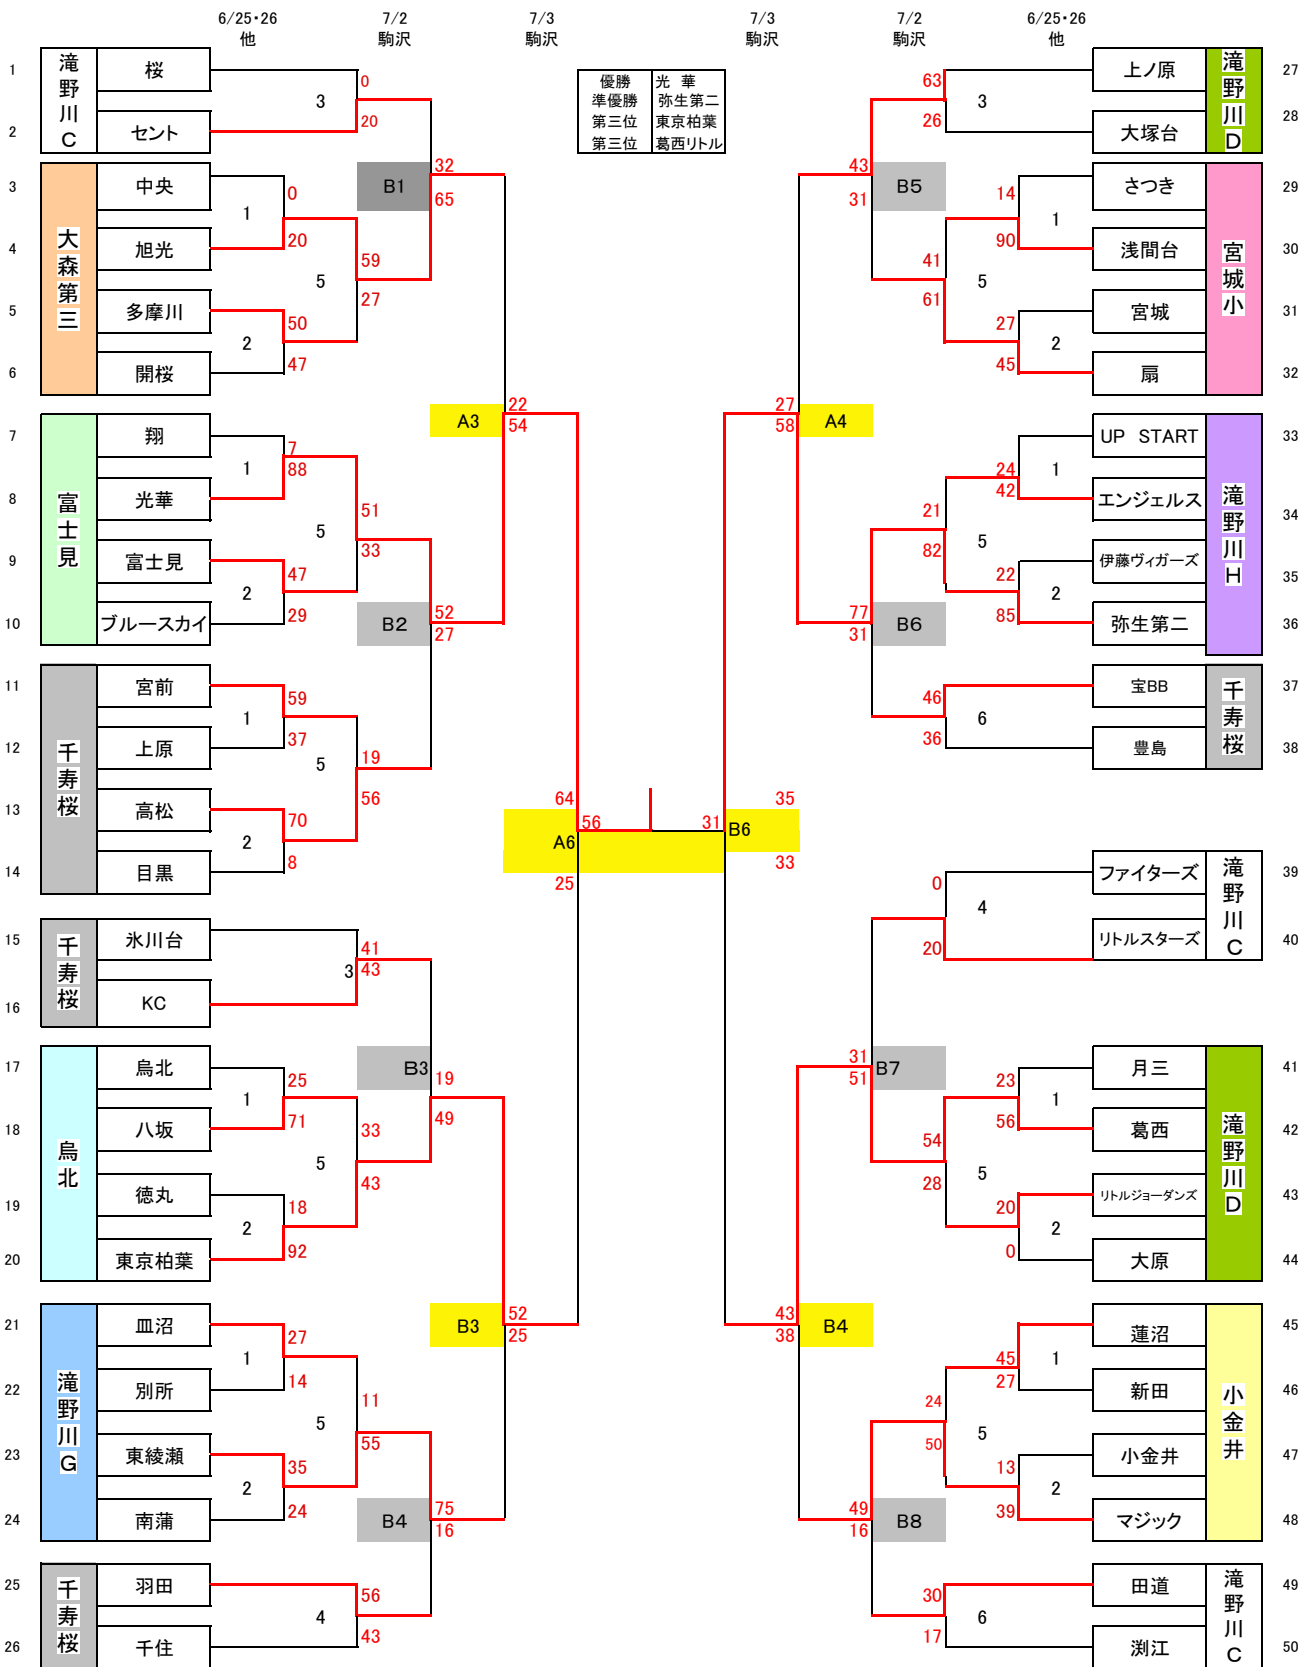

平成28年スポーツ少年団競技別交流大会  
ミニバスケットボールの部 男子組合せ

男子

6/25(土) 6/26(日) 滝野川体育館、各小学校体育館 6-①-6-⑤-6-①-6 インターバル 10分  
7/2(土) 7/3(日) 駒沢体育館 6-①-6-⑤-6-①-6 インターバル 10分

7月2日(土)、3日(日)	
Aコート	駒沢体育館
Bコート	駒沢体育館
6月25日(土)	
Cコート	滝野川体育館
Dコート	滝野川体育館
Eコート	足立区立宮城小
Fコート	小金井市立東小

(60分)	6/25	6/26	(60分)	7/2	7/3
1	9:30	9:30	1	9:30	9:15
2	10:30	10:30	2	10:30	10:15
3	11:30	11:30	3	11:30	11:15
4	12:30	12:30	4	12:30	12:15
5	13:30	13:30	5	13:30	13:15
6	14:30	14:30	6	14:30	14:15
7	15:30	15:30	7	15:30	15:15
			8	16:30	16:15

6月26日(日)	
Gコート	滝野川体育館
Hコート	滝野川体育館
Iコート	足立区立千寿桜小
Jコート	世田谷区立鳥山北小
Kコート	大田区立大森第三小
Lコート	東村山市富士見小