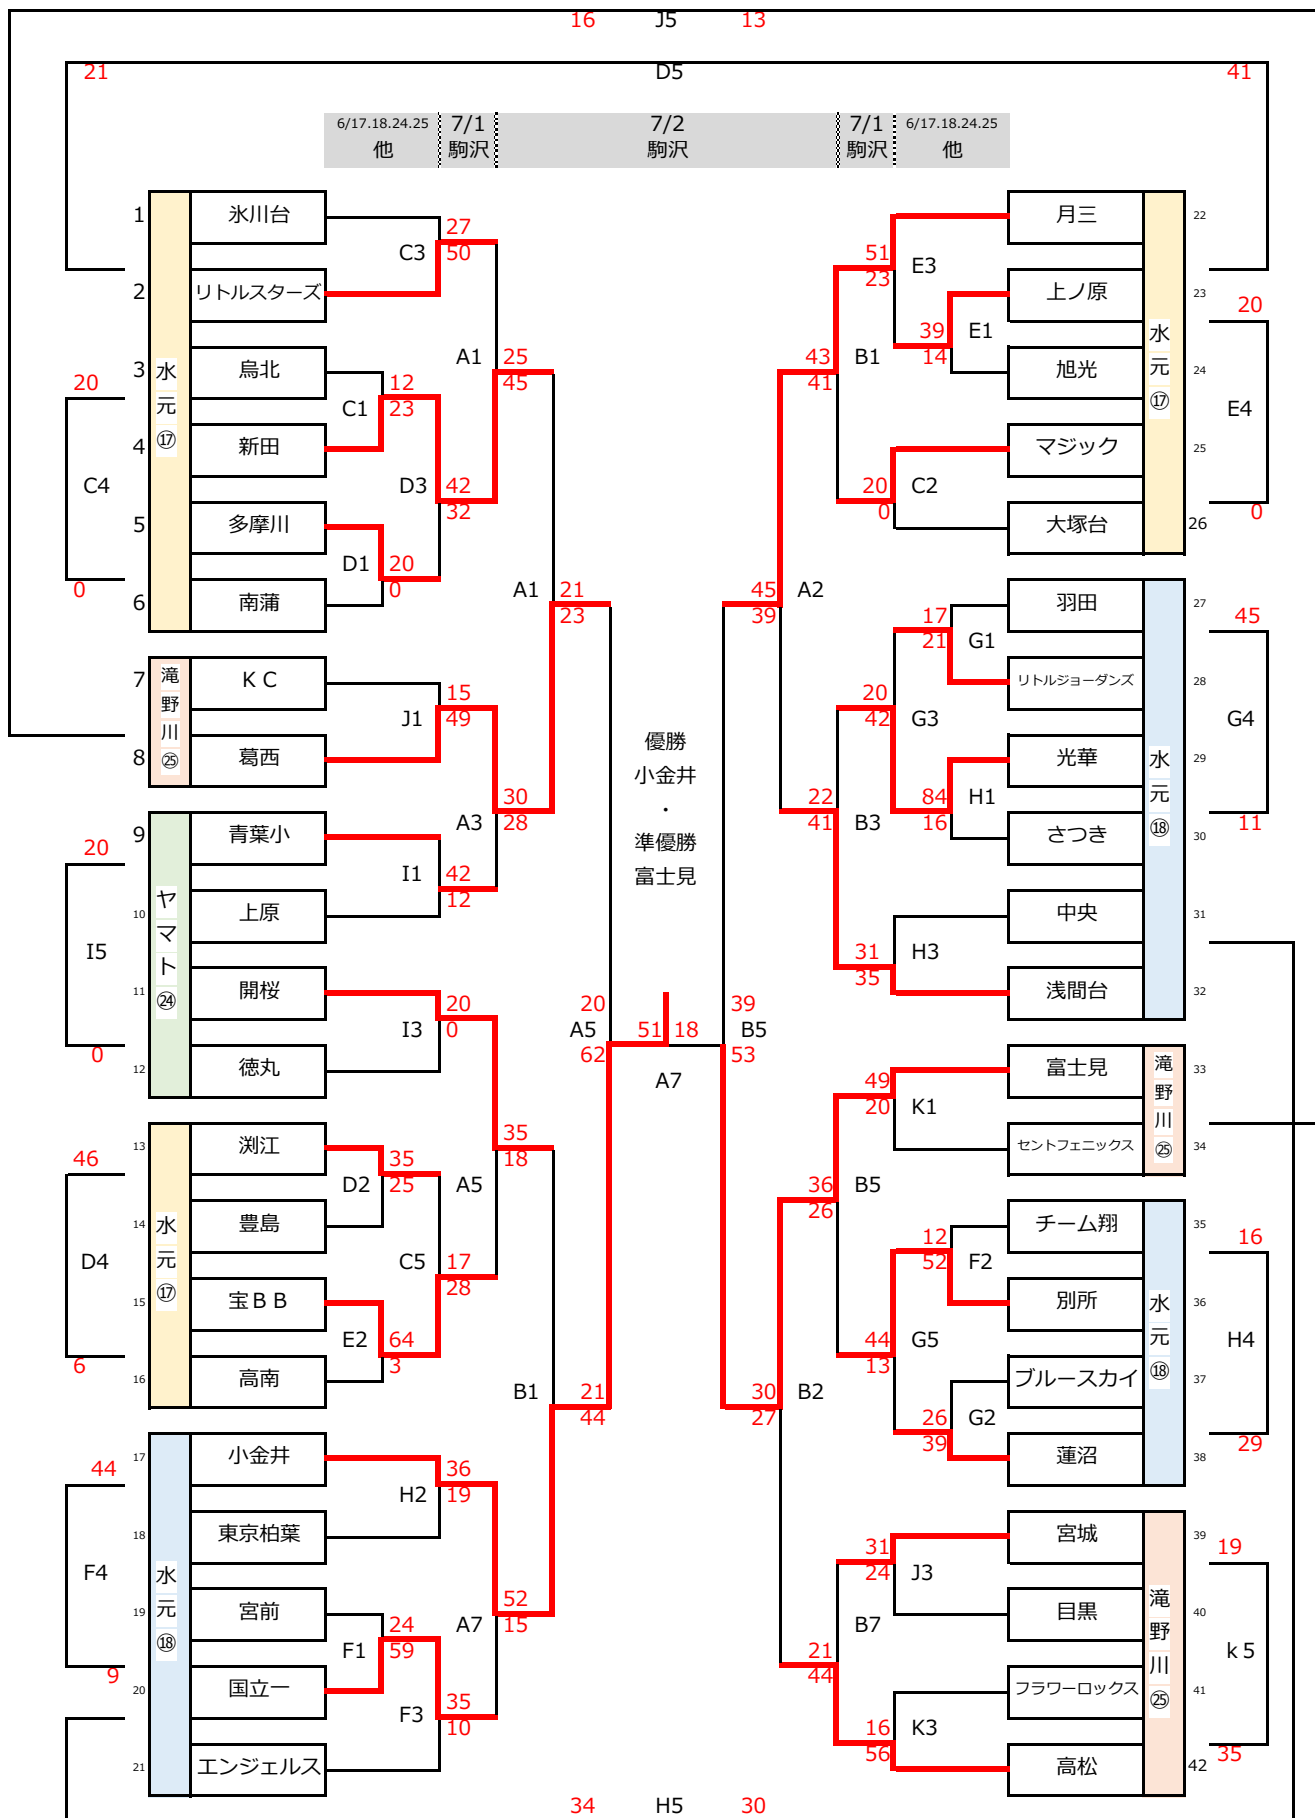

平成29年度スポーツ少年団競技別交流大会  
ミニバスケットボールの部 女子組合せ

女子

A	7/2.3駒沢	D	6/17水元B面	G	6/18水元B面	J	6/25滝野川
B	7/2.3駒沢	E	6/17水元サブ	H	6/18水元サブ	K	6/25滝野川
C	6/17水元A面	F	6/18水元A面	I	6/24ヤマト		