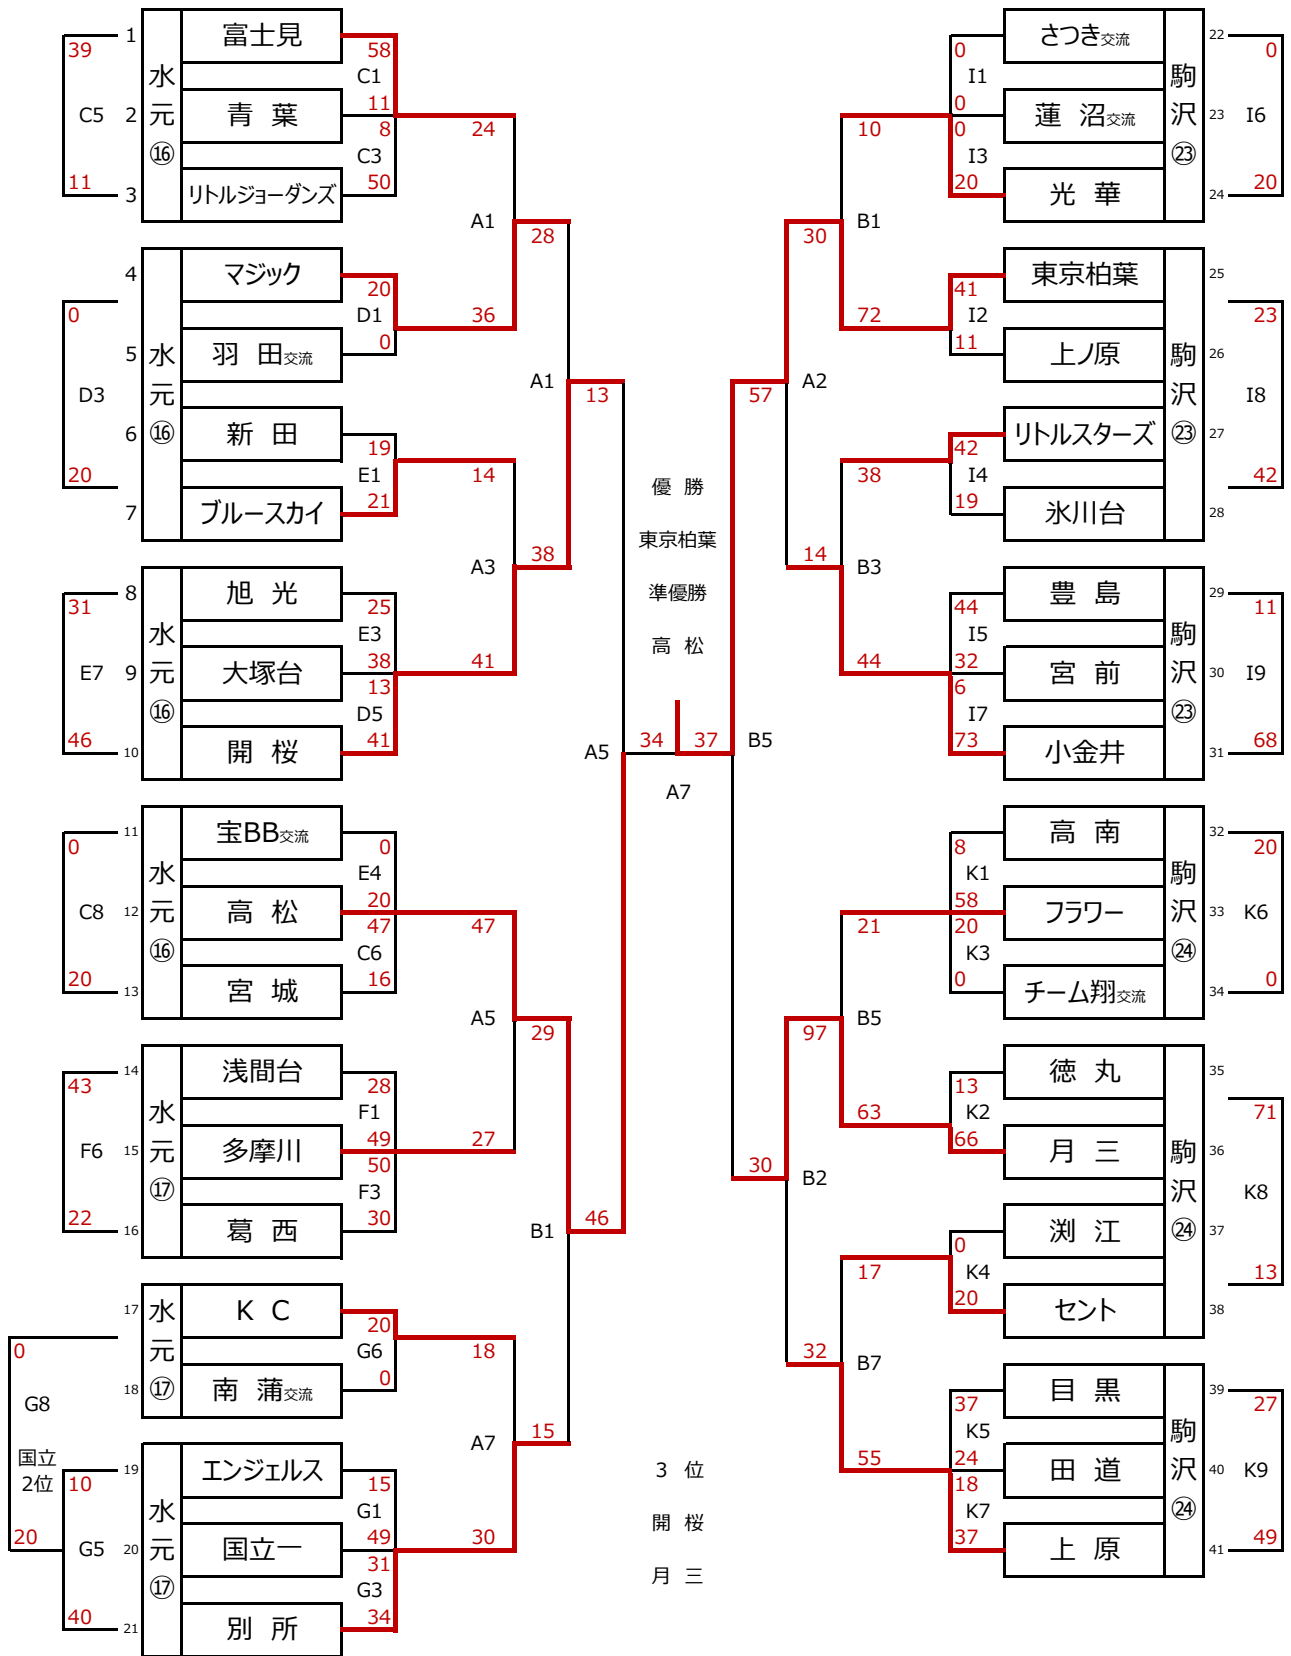

平成30年度スポーツ少年団競技別交流大会
ミニバスケットボールの部 対戦表

平成30年 7月 7日(土)

駒沢屋内球技場 本部側 : A

NO.	時間	別	対 戦				T O		
A 1	9:30	女子	富士見	24	-	36	マジック	ブルースカイ	第 3試合の淡色
A 2	10:30	男子	目 黒	21	-	67	光 華	旭 光	第 4試合の淡色
A 3	11:30	女子	ブルースカイ	14	-	41	開 桜		1勝
A 4	12:30	男子	旭 光	48	-	21	弥生第二		2勝
A 5	13:30	女子	高 松	47	-	27	多摩川	開 桜	第 3試合の濃色
A 6	14:30	男子	リトルスターズ	51	-	70	麻 布	弥生第二	第 4試合の濃色
A 7	15:30	女子	K C	18	-	30	別 所		5勝
A 8	16:30	男子	城 東	46	-	14	皿 沼		6勝

平成30年 7月 7日(土)

駒沢屋内球技場 本部反対側 : B

NO.	時間	別	対 戦				T O		
B 1	9:30	女子	光 華	10	-	72	東京柏葉	リトルスターズ	第 3試合の淡色
B 2	10:30	男子	開 桜	37	-	38	上ノ原	葛 西	第 4試合の淡色
B 3	11:30	女子	リトルスターズ	38	-	44	小金井		1勝
B 4	12:30	男子	葛 西	38	-	17	国立一		2勝
B 5	13:30	女子	フラワー	21	-	63	月三	小金井	第 3試合の濃色
B 6	14:30	男子	新 田	54	-	37	氷川台	国立一	第 4試合の濃色
B 7	15:30	女子	セント	17	-	55	上原		5勝
B 8	16:30	男子	別 所	16	-	40	富士見		6勝

男 子 優 勝 城東ミニバスケットボールクラブ
準優勝 葛西リトルドルフィンズミニバスケットボールクラブ
3 位 旭光ミニバスケットボール
3 位 富士見ミニバスケットボールクラブ

女 子 優 勝 東京柏葉
準優勝 高松ミニバスクラブ
3 位 開桜MBC
3 位 月三ミニバス

平成30年度スポーツ少年団競技別交流大会
ミニバスケットボールの部 男子組合せ

男子

A	7/7.8駒沢	D	6/16水元B面	G	6/17水元B面	J	6/23駒沢
B	7/7.8駒沢	E	6/16水元サブ	H	6/17水元サブ	K	6/24駒沢
C	6/16水元A面	F	6/17水元A面	I	6/23駒沢	L	6/24駒沢

平成30年度スポーツ少年団競技別交流大会
ミニバスケットボールの部 女子組合せ

女子

6/16.17.23.24 7/7 駒沢 7/8 駒沢 7/7 駒沢 6/16.17.23.24

A	7/7.8駒沢	D	6/16水元B面	G	6/17水元B面	J	6/23駒沢
B	7/7.8駒沢	E	6/16水元サブ	H	6/17水元サブ	K	6/24駒沢
C	6/16水元A面	F	6/17水元A面	I	6/23駒沢	L	6/24駒沢