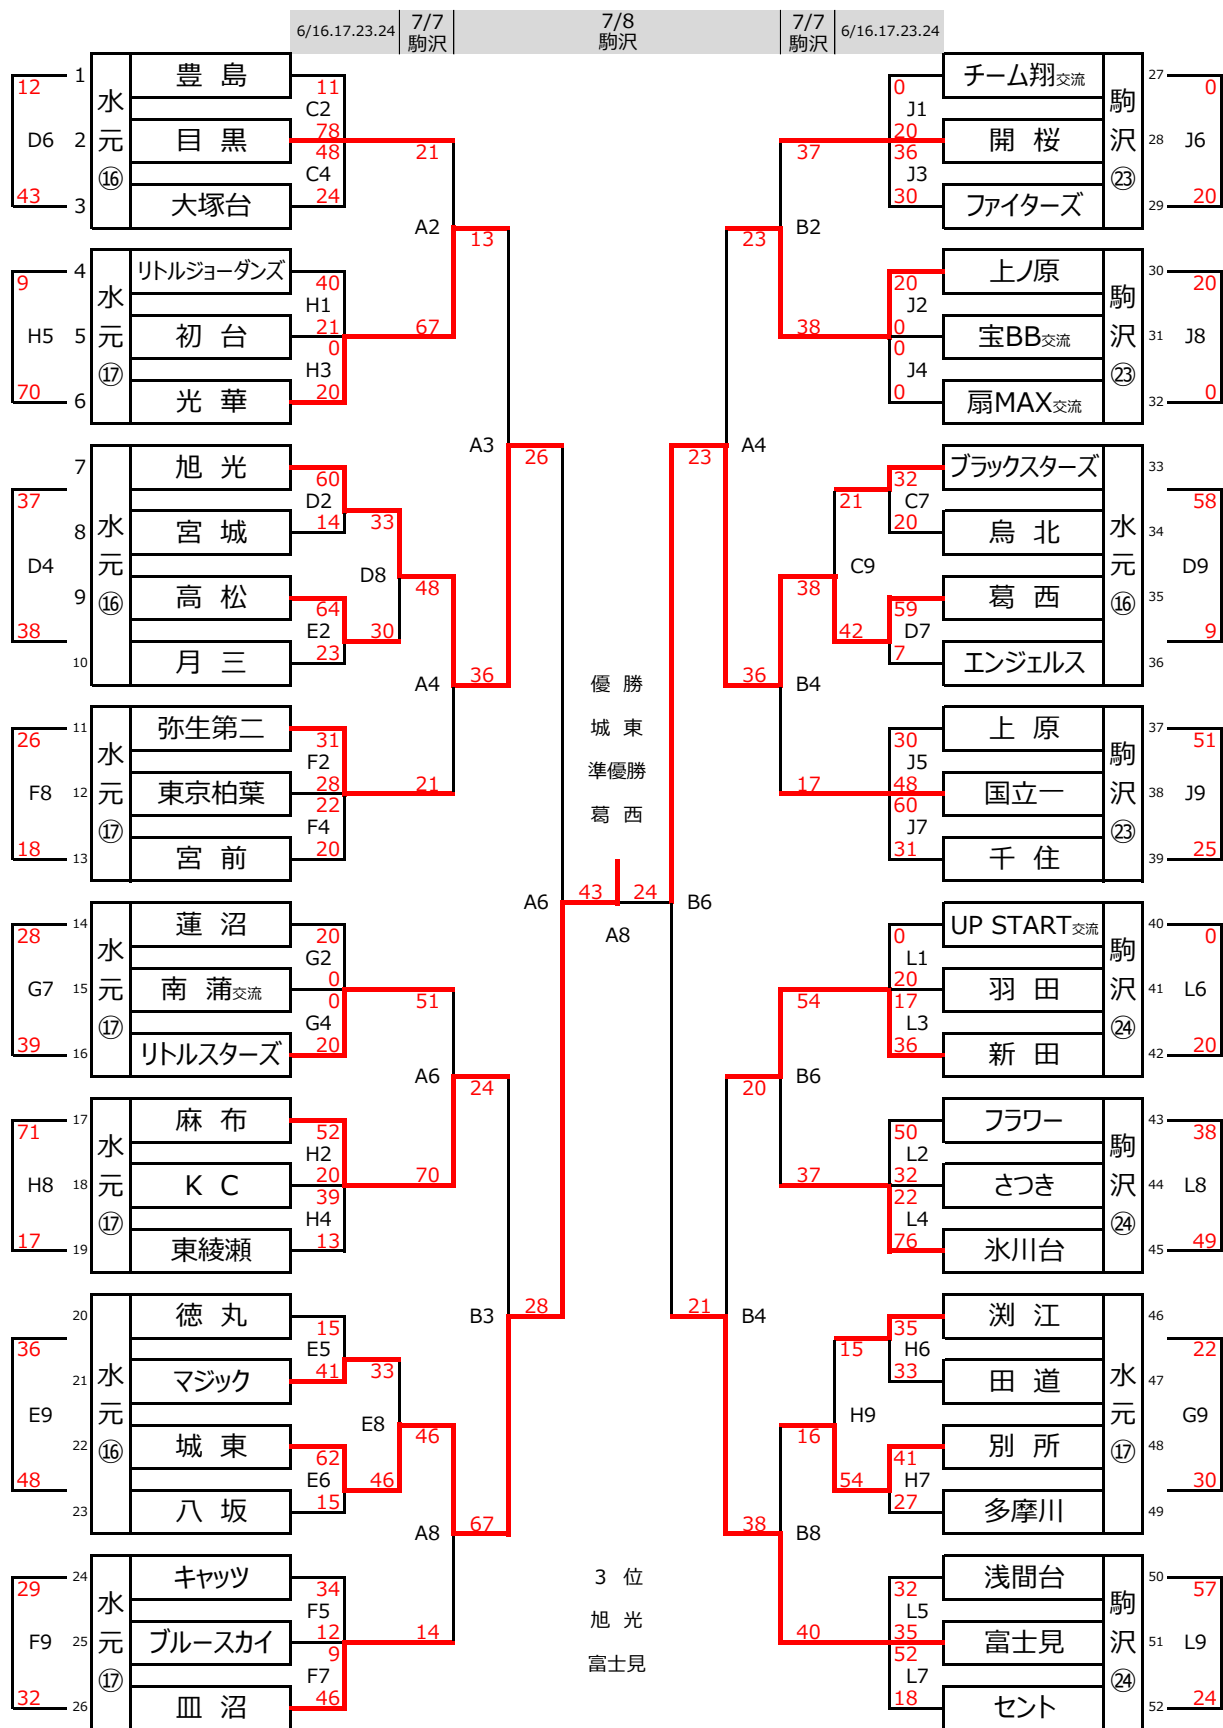

平成30年度スポーツ少年団競技別交流大会
ミニバスケットボールの部 男子組合せ

男子

A	7/7.8駒沢	D	6/16水元B面	G	6/17水元B面	J	6/23駒沢
B	7/7.8駒沢	E	6/16水元サブ	H	6/17水元サブ	K	6/24駒沢
C	6/16水元A面	F	6/17水元A面	I	6/23駒沢	L	6/24駒沢